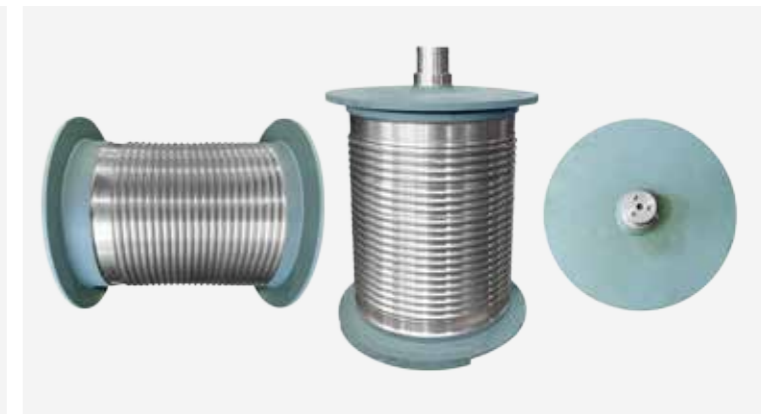

Krankkomponenten

Beratung, Konstruktion und Fertigung von Komponenten nach Kundenvorgabe in Norm- und Sonderausführung.

Wir bieten Ihnen u.a.:

- Unterflaschen (mechanisch oder motorisch drehbar) für Traglasten von 5t bis 400t
- Seiltrommeln
- Kranlauf­räder mit und ohne Zahnkranz
- Radsätze angetrieben/nicht angetrieben
- Lamellenhaken
- Lasthakenaufhängungen
- Verzahnungsteile (Ritzel, Ritzelwellen) etc.
- Trommel- und Scheibenbremsen

Crane Components

Construction and Manufacturing of crane components according to customer specifications in standard and special design.

We offer you i.a.:

- Rotatable Hook Blocks (mechanically or motor-driven) for loads from 5t to 400t
- Rope Drums
- Crane Wheels with or without Gear Rim
- Wheelsets driven or non-driven
- Lamella Hooks
- Load Hook Suspensions
- Gear Parts (pinions, pinion shafts)
- Drum and Disc Brakes