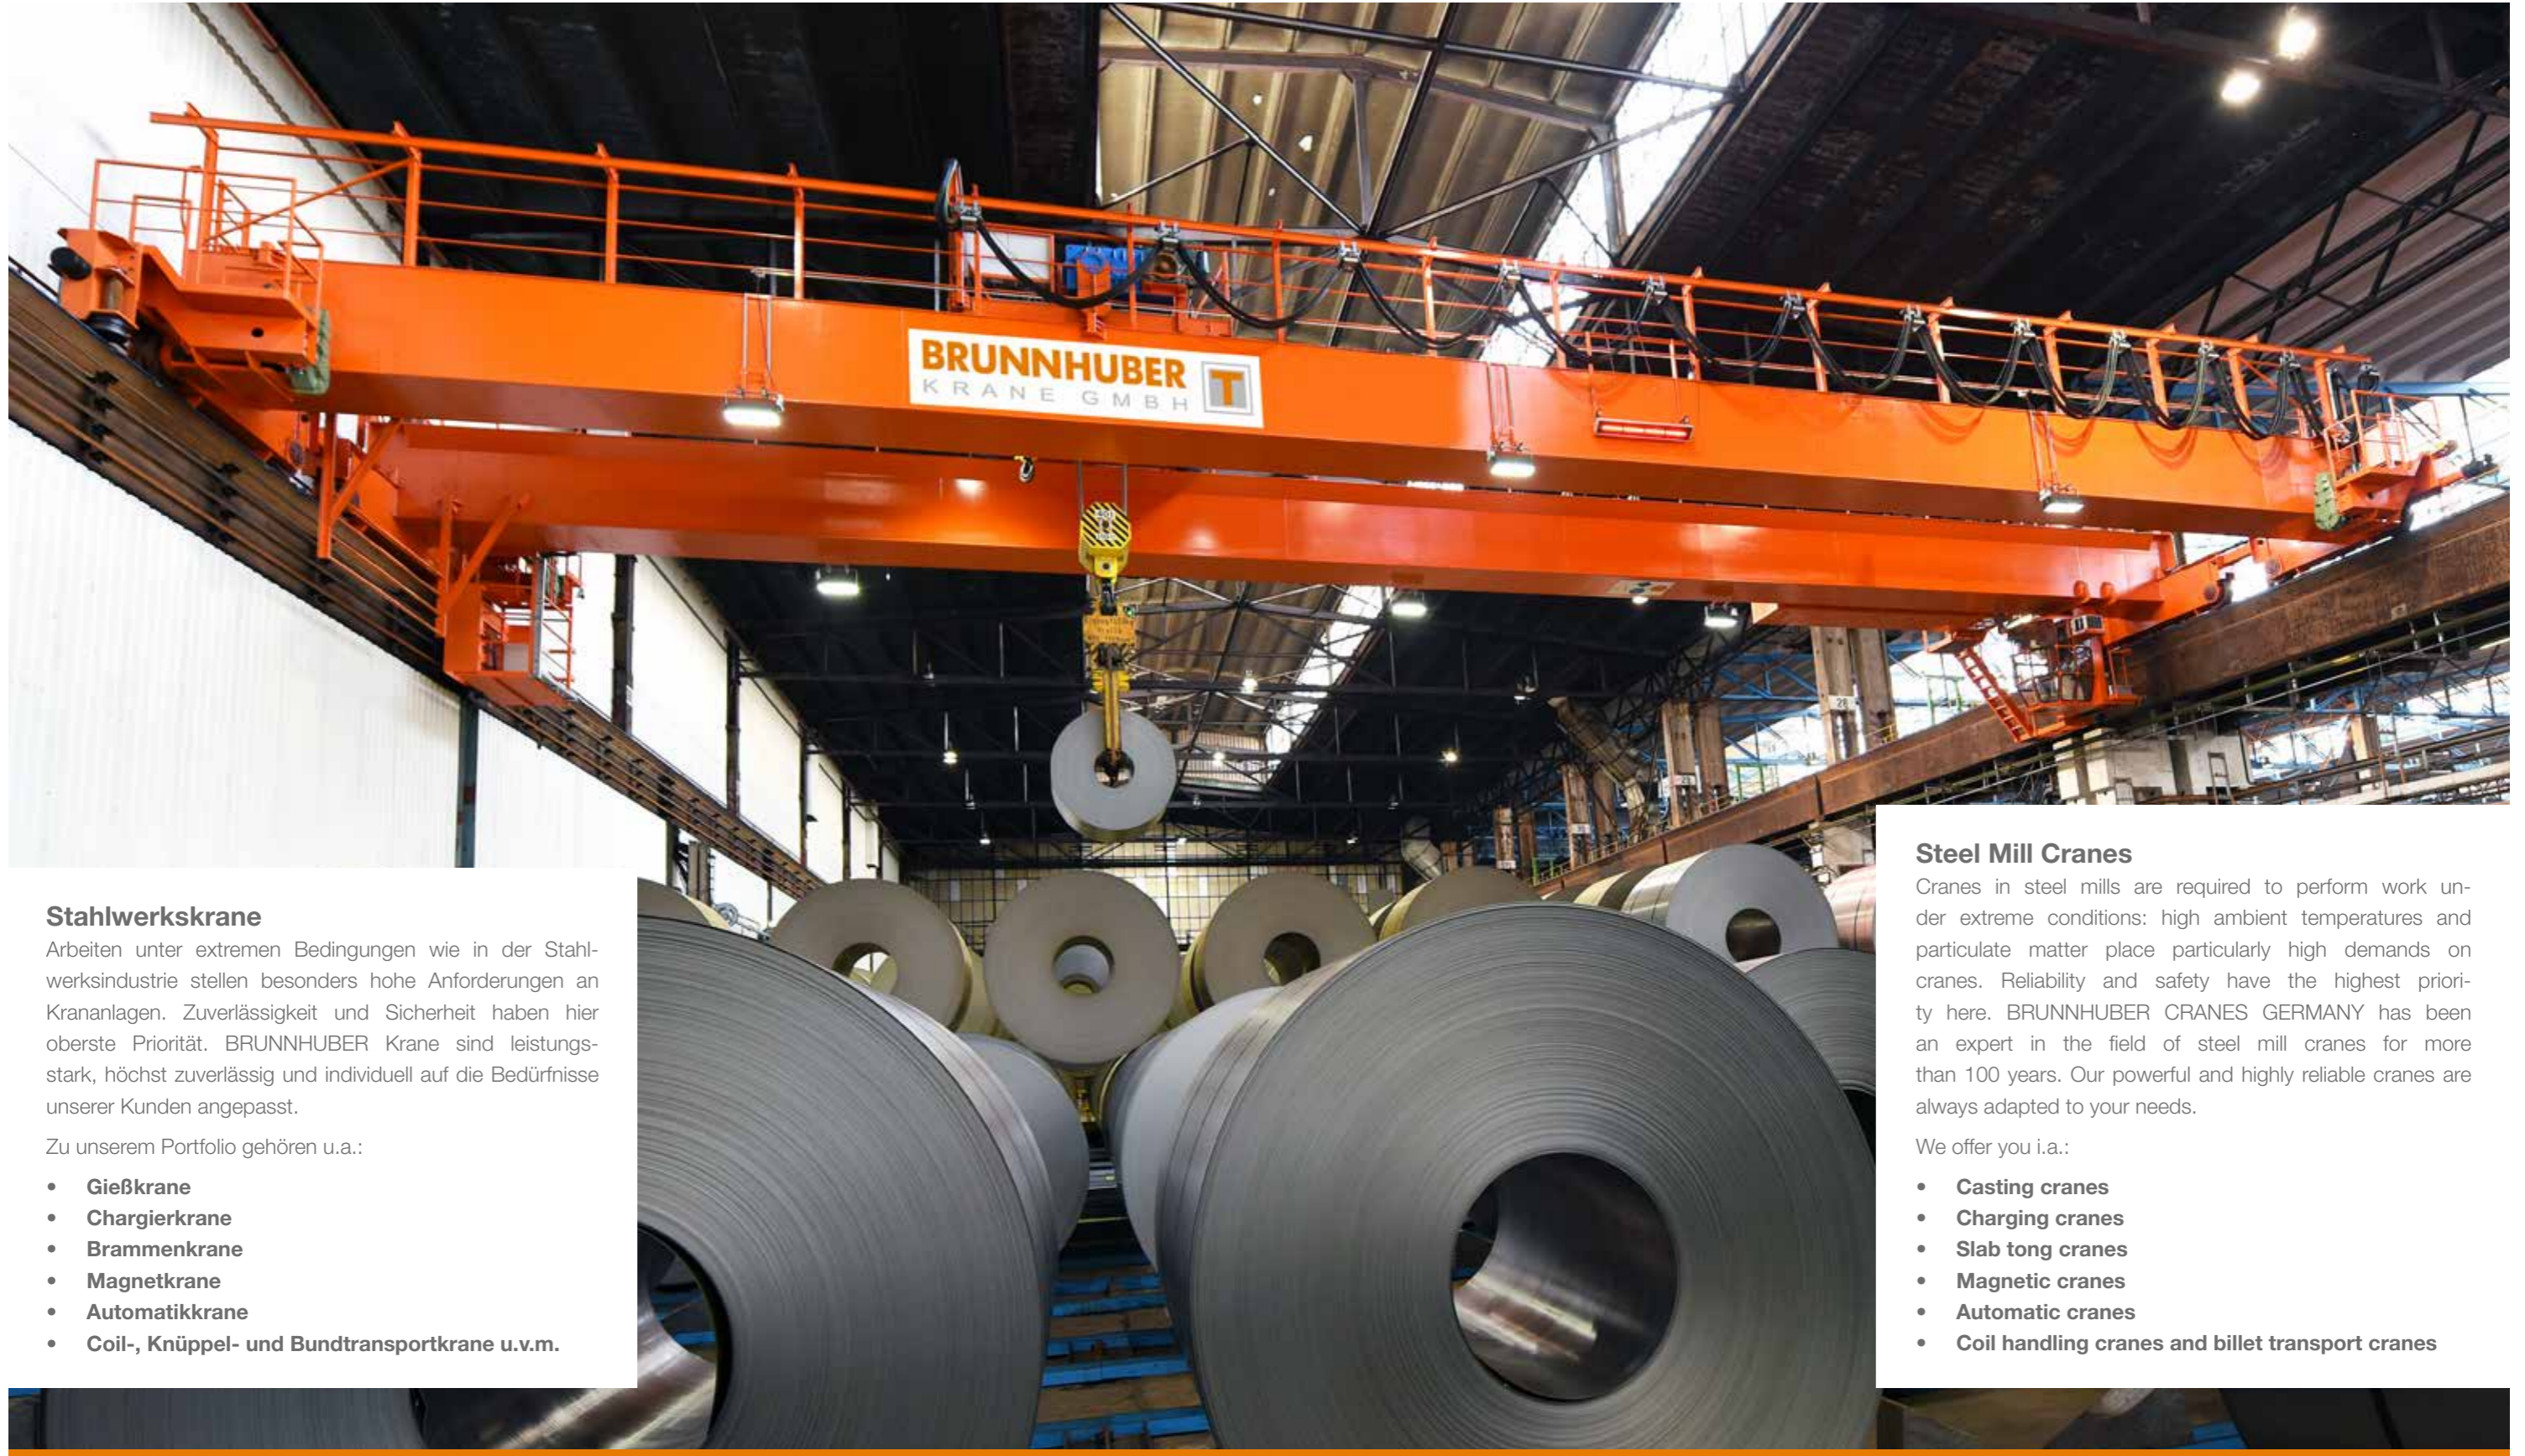

Krane - Made in Germany

Cranes - Made in Germany

Unternehmen

Was im Jahr 1900 mit einer kleinen Schmiede begann, ist heute ein weltweit tätiges Unternehmen und europaweit einer der führenden Hersteller im Bereich der Krananlagen-technik. Auf 13.000 m² Produktionsfläche werden in Augsburg und Berlin individuell konzipierte Kransysteme entwickelt und gefertigt - egal ob für Lasten von 500 kg oder 500 t. Als Teil der TeichmannGruppe sind wir ein inhabergeführtes, mittelständisches Familienunternehmen und einer der wenigen lupenreinen „Made in Germany“ - Hersteller in Deutschland.

Company

What began in 1900 with a small forge has developed into a global company and one of the leading manufacturers in the field of crane technology in Europe. In a production area of overall 13.000 m² BRUNNHUBER manufactures and designs individual crane systems in Augsburg and Berlin – whether for loads of 500 kg or 500 t. As part of the TeichmannGroup, we are an owner-managed, medium-sized family business and one of the few flawless „Made in Germany“ manufacturers in Germany.

Stahlwerkskrane

Arbeiten unter extremen Bedingungen wie in der Stahlwerksindustrie stellen besonders hohe Anforderungen an Krananlagen. Zuverlässigkeit und Sicherheit haben hier oberste Priorität. BRUNNHUBER Krane sind leistungsstark, höchst zuverlässig und individuell auf die Bedürfnisse unserer Kunden angepasst.