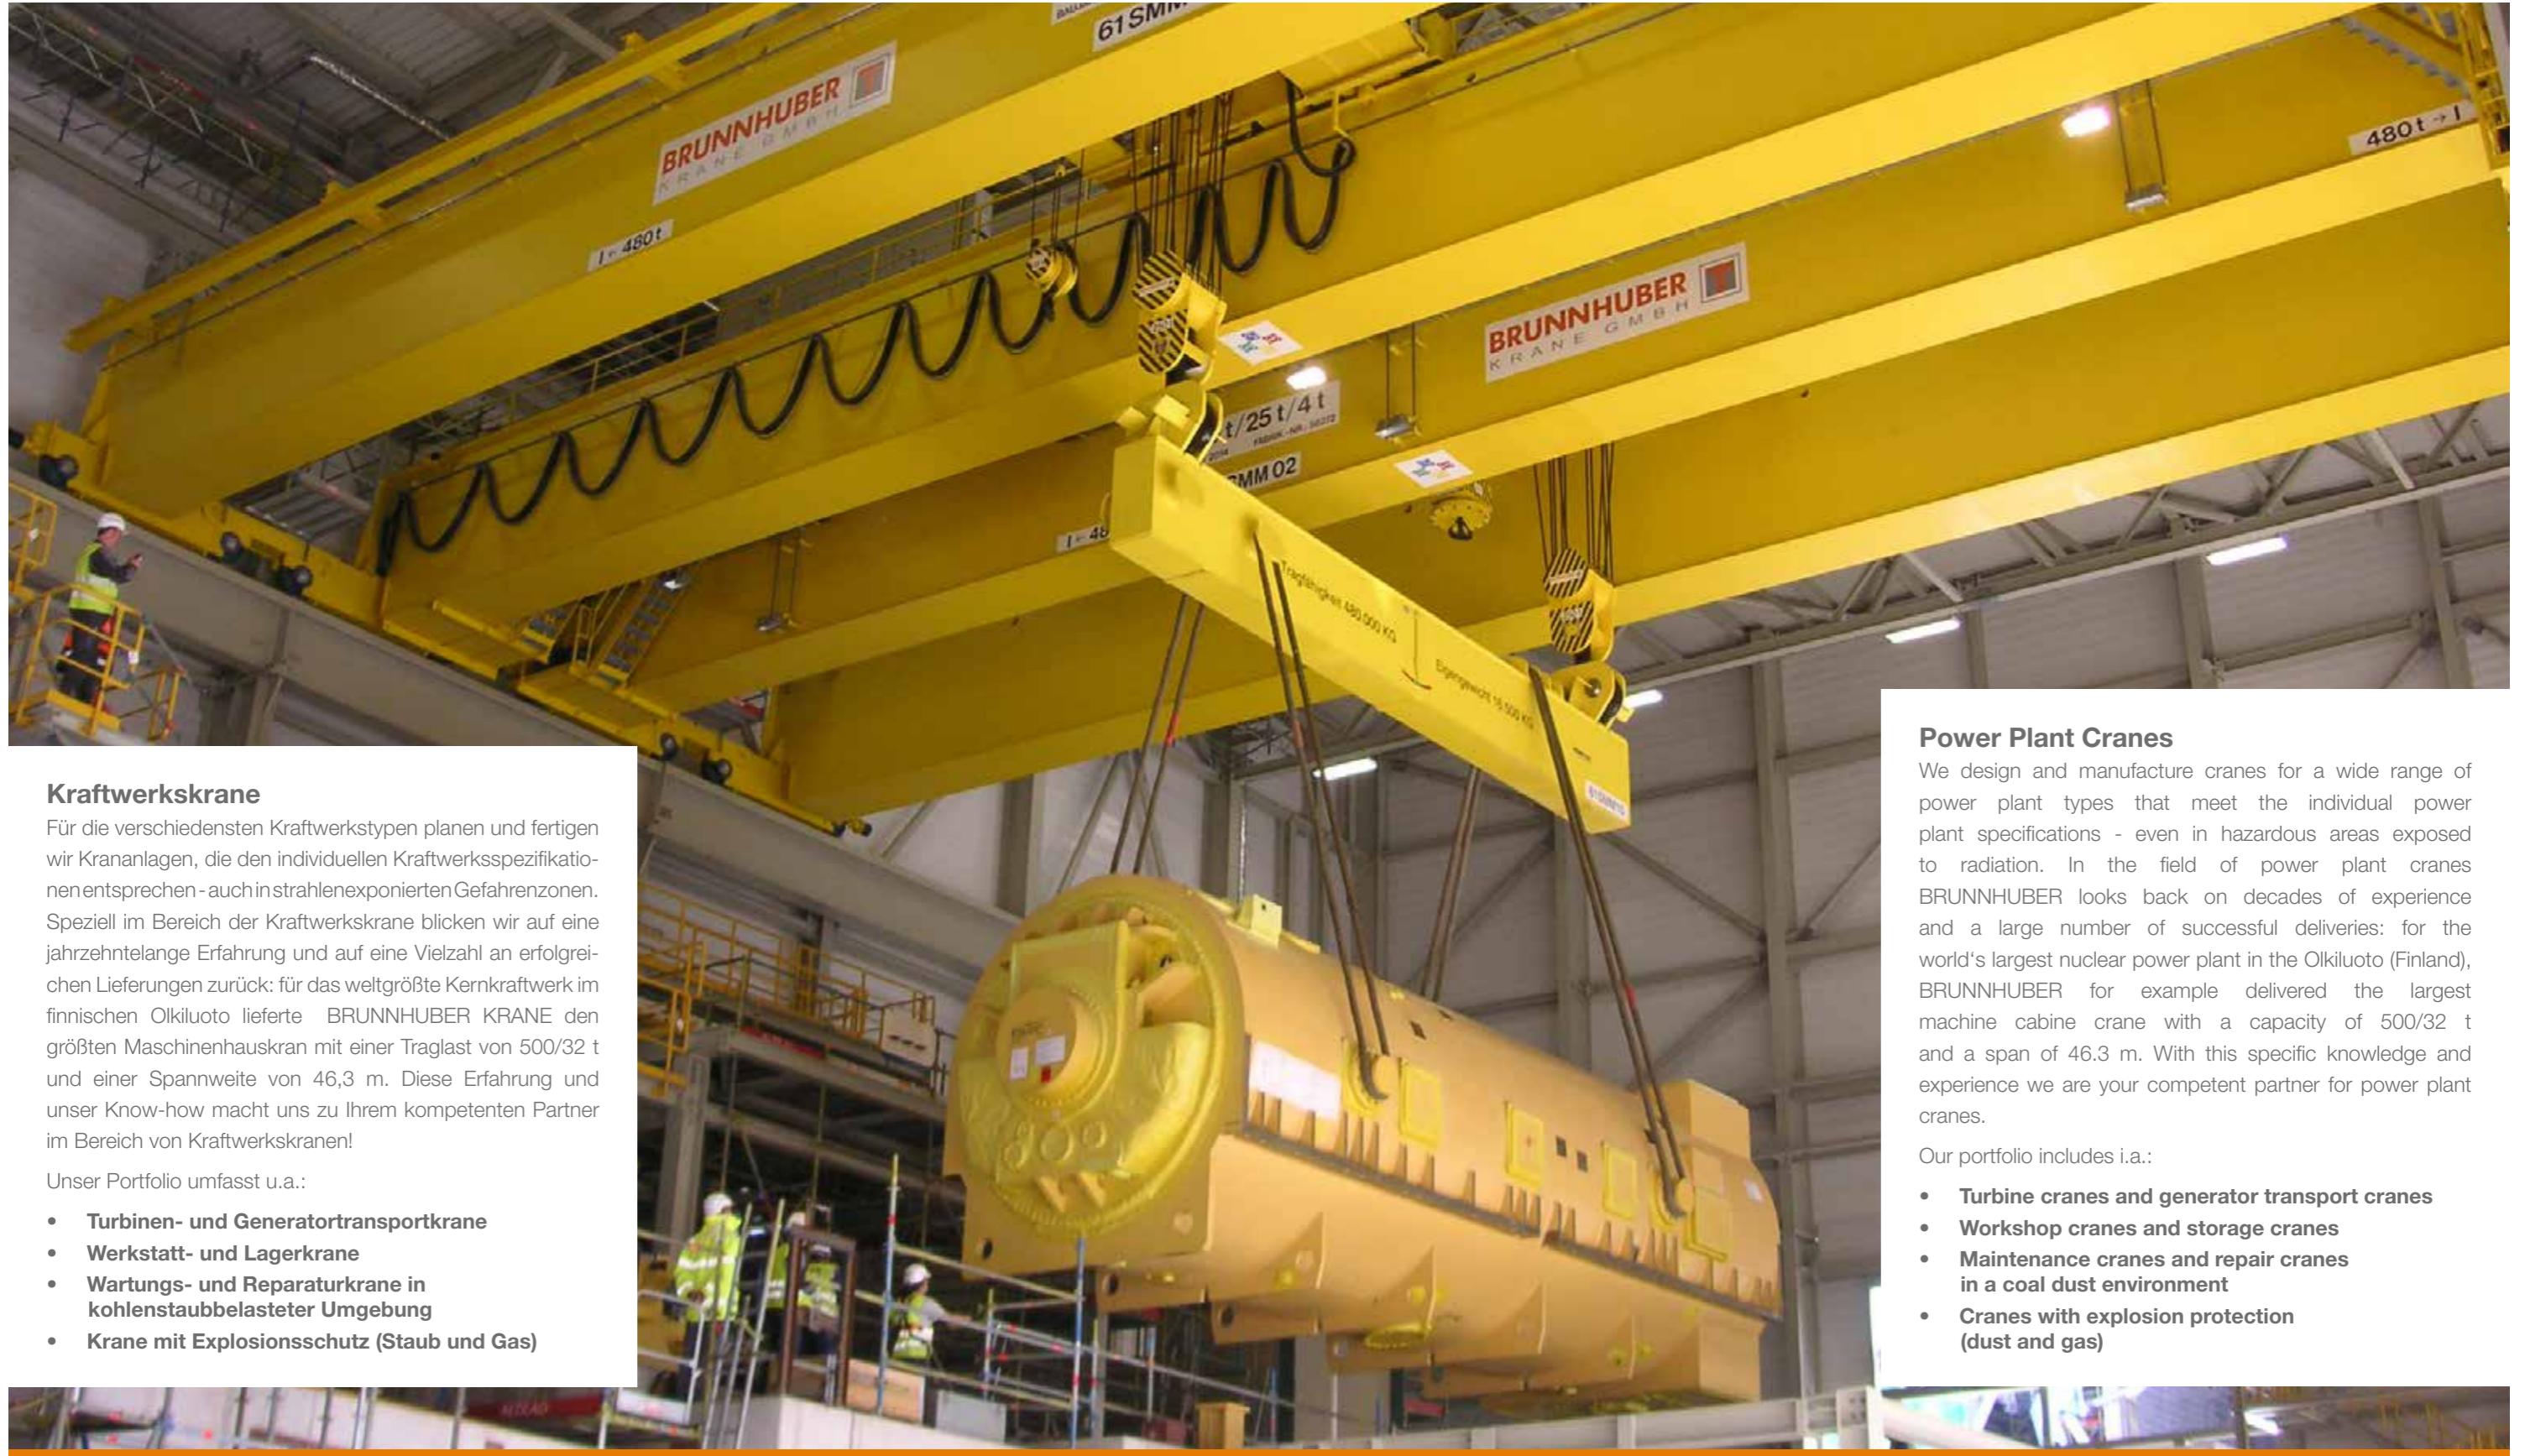

Kraftwerkskrane

Für die verschiedensten Kraftwerkstypen planen und fertigen wir Krananlagen, die den individuellen Kraftwerksspezifikationen entsprechen - auch in strahlenexponierten Gefahrenzonen. Speziell im Bereich der Kraftwerkskrane blicken wir auf eine jahrzehntelange Erfahrung und auf eine Vielzahl an erfolgreichen Lieferungen zurück: für das weltgrößte Kernkraftwerk im finnischen Olkiluoto lieferte BRUNNHUBER KRANE den größten Maschinenhauskran mit einer Traglast von 500/32 t und einer Spannweite von 46,3 m. Diese Erfahrung und unser Know-how macht uns zu Ihrem kompetenten Partner im Bereich von Kraftwerkskranen!

Unser Portfolio umfasst u.a.:

- Turbinen- und Generatortransportkrane
- Werkstatt- und Lagerkrane
- Wartungs- und Reparaturkrane in kohlenstaubbelasteter Umgebung
- Krane mit Explosionsschutz (Staub und Gas)

Power Plant Cranes

We design and manufacture cranes for a wide range of power plant types that meet the individual power plant specifications - even in hazardous areas exposed to radiation. In the field of power plant cranes BRUNNHUBER looks back on decades of experience and a large number of successful deliveries: for the world's largest nuclear power plant in the Olkiluoto (Finland), BRUNNHUBER for example delivered the largest machine cabin crane with a capacity of 500/32 t and a span of 46.3 m. With this specific knowledge and experience we are your competent partner for power plant cranes.

Our portfolio includes i.a.:

- Turbine cranes and generator transport cranes
- Workshop cranes and storage cranes
- Maintenance cranes and repair cranes in a coal dust environment
- Cranes with explosion protection (dust and gas)