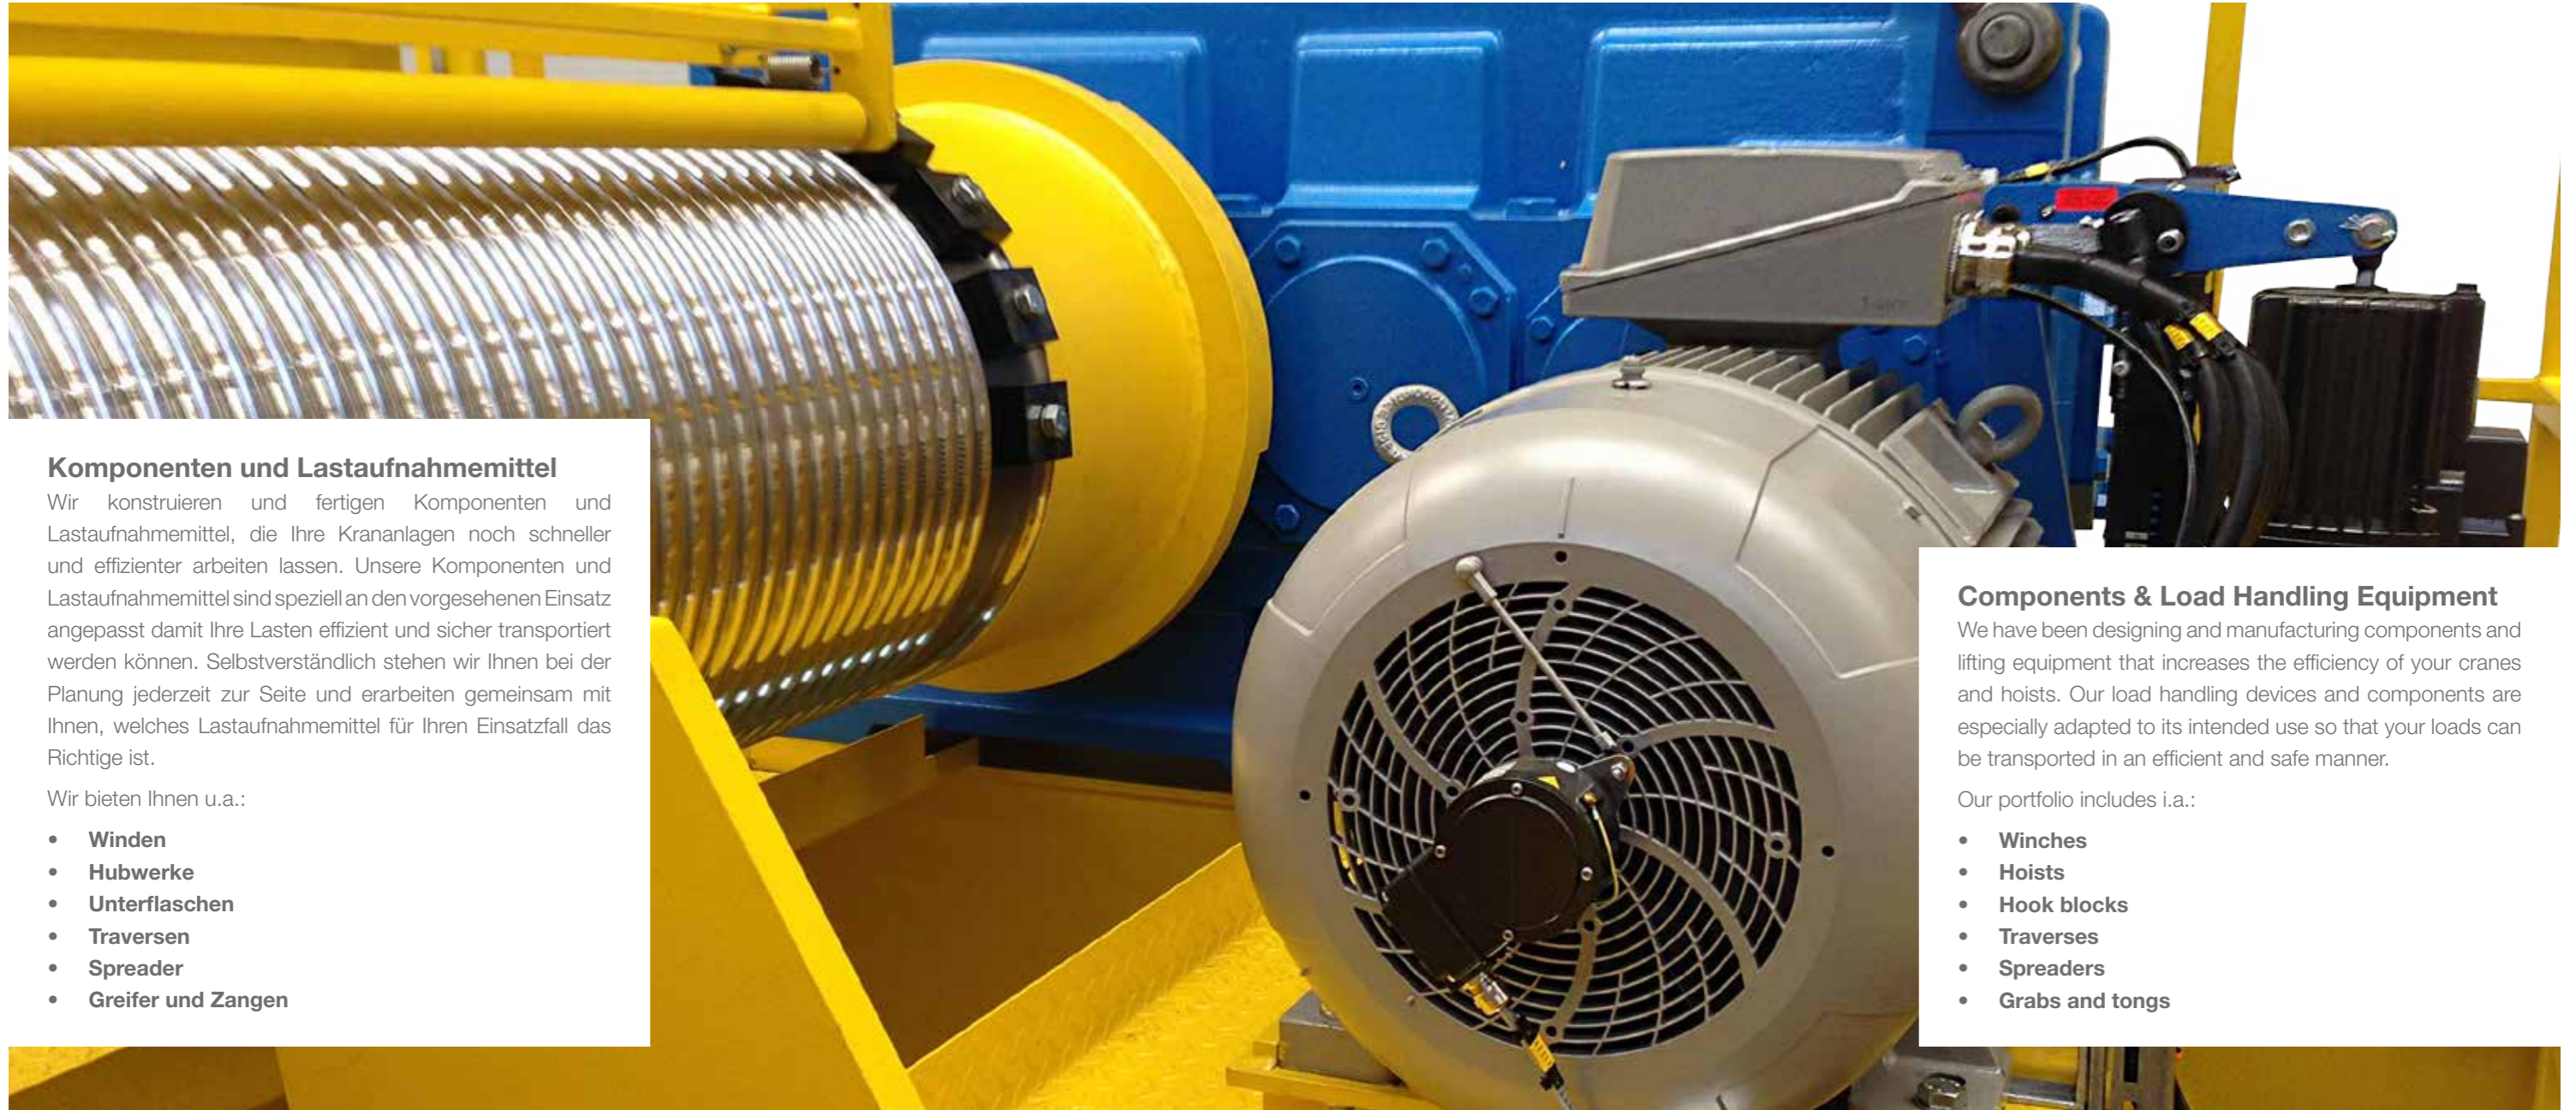

Komponenten und Lastaufnahmemittel

Wir konstruieren und fertigen Komponenten und Lastaufnahmemittel, die Ihre Krananlagen noch schneller und effizienter arbeiten lassen. Unsere Komponenten und Lastaufnahmemittel sind speziell an den vorgesehenen Einsatz angepasst damit Ihre Lasten effizient und sicher transportiert werden können. Selbstverständlich stehen wir Ihnen bei der Planung jederzeit zur Seite und erarbeiten gemeinsam mit Ihnen, welches Lastaufnahmemittel für Ihren Einsatzfall das Richtige ist.

Wir bieten Ihnen u.a.:

- Winden
- Hubwerke
- Unterflaschen
- Traversen
- Spreader
- Greifer und Zangen

Components & Load Handling Equipment

We have been designing and manufacturing components and lifting equipment that increases the efficiency of your cranes and hoists. Our load handling devices and components are especially adapted to its intended use so that your loads can be transported in an efficient and safe manner.

Our portfolio includes i.a.:

- Winches
- Hoists
- Hook blocks
- Traverses
- Spreaders
- Grabs and tongs