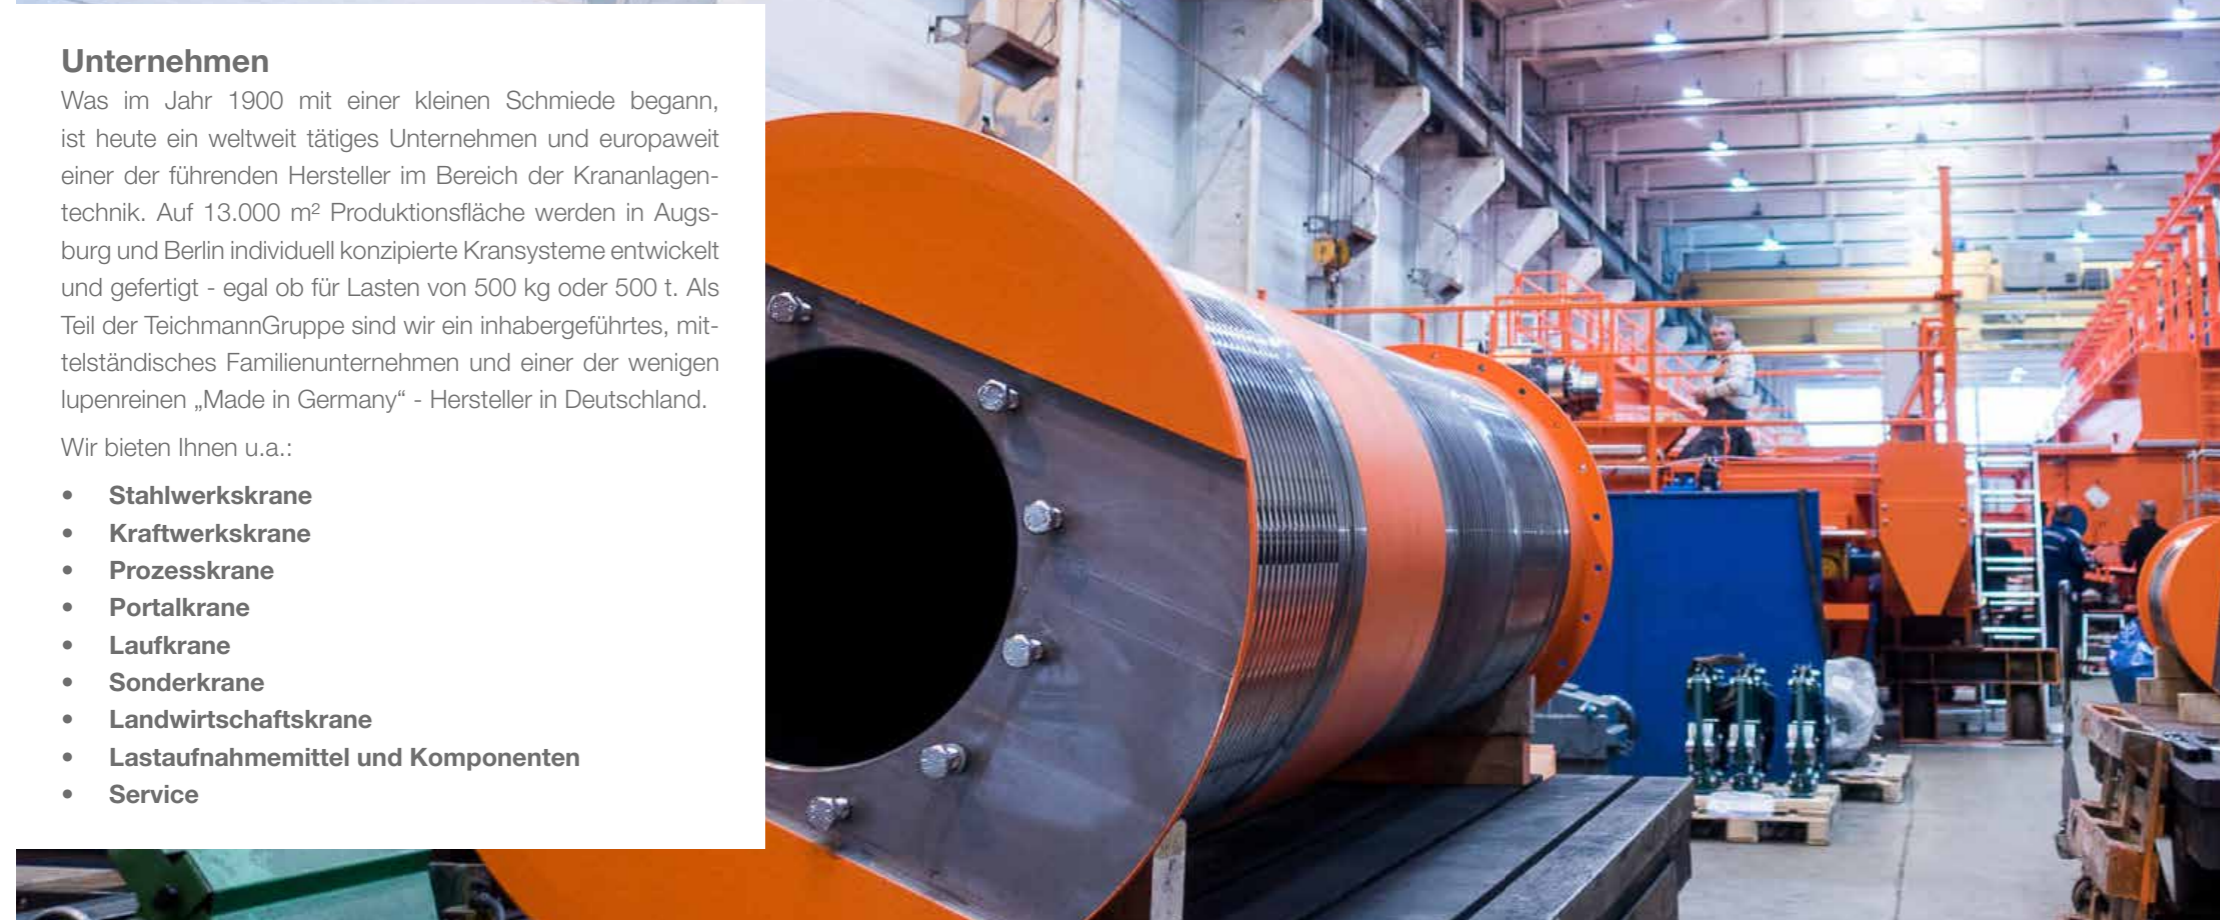

Krane - Made in Germany

Cranes - Made in Germany

Unternehmen

Was im Jahr 1900 mit einer kleinen Schmiede begann, ist heute ein weltweit tätiges Unternehmen und europaweit einer der führenden Hersteller im Bereich der Krananlagen-technik. Auf 13.000 m² Produktionsfläche werden in Augsburg und Berlin individuell konzipierte Kransysteme entwickelt und gefertigt - egal ob für Lasten von 500 kg oder 500 t. Als Teil der TeichmannGruppe sind wir ein inhabergeführtes, mittelständisches Familienunternehmen und einer der wenigen lupenreinen „Made in Germany“ - Hersteller in Deutschland.

Company

What began in 1900 with a small forge has developed into a global company and one of the leading manufacturers in the field of crane technology in Europe. In a production area of overall 13.000 m² BRUNNHUBER manufactures and designs individual crane systems in Augsburg and Berlin – whether for loads of 500 kg or 500 t. As part of the TeichmannGroup, we are an owner-managed, medium-sized family business and one of the few flawless „Made in Germany“ manufacturers in Germany.

Stahlwerkskrane

Arbeiten unter extremen Bedingungen wie in der Stahlwerksindustrie stellen besonders hohe Anforderungen an Krananlagen. Zuverlässigkeit und Sicherheit haben hier oberste Priorität. BRUNNHUBER Krane sind leistungsstark, höchst zuverlässig und individuell auf die Bedürfnisse unserer Kunden angepasst.